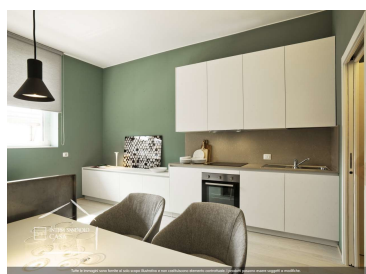

Milano

Via Giampietro Lucini 19

Rif: 25758

ART BUILDING - MILANO

€ 185.000

N.D.	1	1	N.D.	S/O
0	NO	1	43 m²	A3 0.00 kWh/m²a

Art Building - Residenza di nuova concezione con sculture di artisti di fama internazionale e dipinti di pittori contemporanei - Immobili in Classe Energetica A3 Rif. 1.10m - Appartamento composto da ingresso con guardaroba, cucina a vista e zona pranzo, zona notte separata da una lastra in acciaio con inciso lo skyline di Milano e bagno con ampia doccia. Tutte le unità saranno consegnate completamente arredate. Possibilità acquisto cantine, posti auto e posti moto. Pavimenti in parquet in tutta la casa e gres porcellanato nel bagno, infissi in alluminio con doppio vetro. Acqua calda sanitaria e impianti centralizzati con contabilizzazione e termoregolazione indipendente (riscaldamento e condizionamento canalizzati ad aria), impianto fotovoltaico condominiale e geotermia, sistema di Ventilazione Meccanica Controllata (VMC), videocitofono e impianto di allarme. L'immobile, sito al primo piano, gode di una singola esposizione Sud/Ovest. Edificio di otto piani fuori terra con palestra e area meeting condominiali, servizio di portineria e video sorveglianza. La zona interessata è nella parte nord-est di Milano, nelle vicinanze di Via Melchiorre Gioia. Il quartiere è residenziale, ricco di negozi e servizi, collegato con il resto della città da mezzi pubblici di trasporto. Disponibili varie tipologie di immobili. Per informazioni contattare Moreno Schifone +39.331.7272983. Agenzi [...]

Mappa