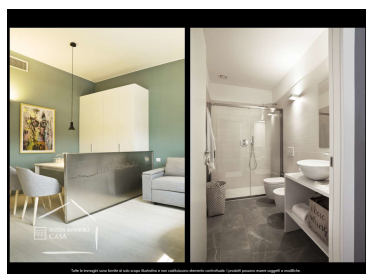

Milano

Via Giampietro Lucini 19

Rif: 25758

ART BUILDING - MILANO

€ 185.000

N.D.	1	1	N.D.	S/O
0	NO	1	43 m²	A3 0.00 kWh/m²a

Art Building - Residenza di nuova concezione con sculture di artisti di fama internazionale e dipinti di pittori contemporanei - Immobili in Classe Energetica A3 Rif. 1.10m - Appartamento composto da ingresso con guardaroba, cucina a vista e zona pranzo, zona notte separata da una lastra in acciaio con inciso lo skyline di Milano e bagno con ampia doccia. Tutte le unità saranno consegnate completamente arredate. Possibilità acquisto cantine, posti auto e posti moto. Pavimenti in parquet in tutta la casa e gres porcellanato nel bagno, infissi in alluminio con doppio vetro. Acqua calda sanitaria e impianti centralizzati con contabilizzazione e termoregolazione indipendente (riscaldamento e condizionamento canalizzati ad aria), impianto fotovoltaico condominiale e geotermia, sistema di Ventilazione Meccanica Controllata (VMC), videocitofono e impianto di allarme. L'immobile, sito al primo piano, gode di una singola esposizione Sud/Ovest. Edificio di otto piani fuori terra con palestra e area meeting condominiali, servizio di portineria e video sorveglianza. La zona interessata è nella parte nord-est di Milano, nelle vicinanze di Via Melchiorre Gioia. Il quartiere è residenziale, ricco di negozi e servizi, collegato con il resto della città da mezzi pubblici di trasporto. Disponibili varie tipologie di immobili. Per informazioni contattare Moreno Schifone +39.331.7272983. Agenzi [...]

Mappa