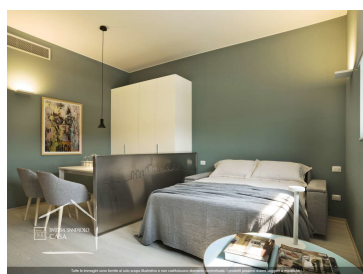

Milano

Via Giampietro Lucini 19

Rif: 25758

ART BUILDING - MILANO

€ 185.000

N.D.	1	1	N.D.	S/O
0	NO	1	43 m²	A3 0.00 kWh/m²a

Art Building - Residenza di nuova concezione con sculture di artisti di fama internazionale e dipinti di pittori contemporanei - Immobili in Classe Energetica A3 Rif. 1.10m - Appartamento composto da ingresso con guardaroba, cucina a vista e zona pranzo, zona notte separata da una lastra in acciaio con inciso lo skyline di Milano e bagno con ampia doccia. Tutte le unità saranno consegnate completamente arredate. Possibilità acquisto cantine, posti auto e posti moto. Pavimenti in parquet in tutta la casa e gres porcellanato nel bagno, infissi in alluminio con doppio vetro. Acqua calda sanitaria e impianti centralizzati con contabilizzazione e termoregolazione indipendente (riscaldamento e condizionamento canalizzati ad aria), impianto fotovoltaico condominiale e geotermia, sistema di Ventilazione Meccanica Controllata (VMC), videocitofono e impianto di allarme. L'immobile, sito al primo piano, gode di una singola esposizione Sud/Ovest. Edificio di otto piani fuori terra con palestra e area meeting condominiali, servizio di portineria e video sorveglianza. La zona interessata è nella parte nord-est di Milano, nelle vicinanze di Via Melchiorre Gioia. Il quartiere è residenziale, ricco di negozi e servizi, collegato con il resto della città da mezzi pubblici di trasporto. Disponibili varie tipologie di immobili. Per informazioni contattare Moreno Schifone +39.331.7272983. Agenzi [...]

Mappa